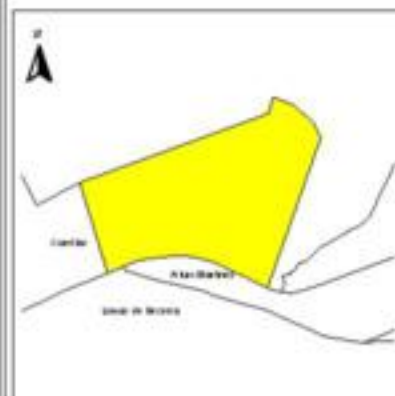

## ÍNDICE DE DESARROLLO SOCIAL

Delegación: Álvaro Obregón  
Colonia: El Cuernito  
Grado de desarrollo: Alto