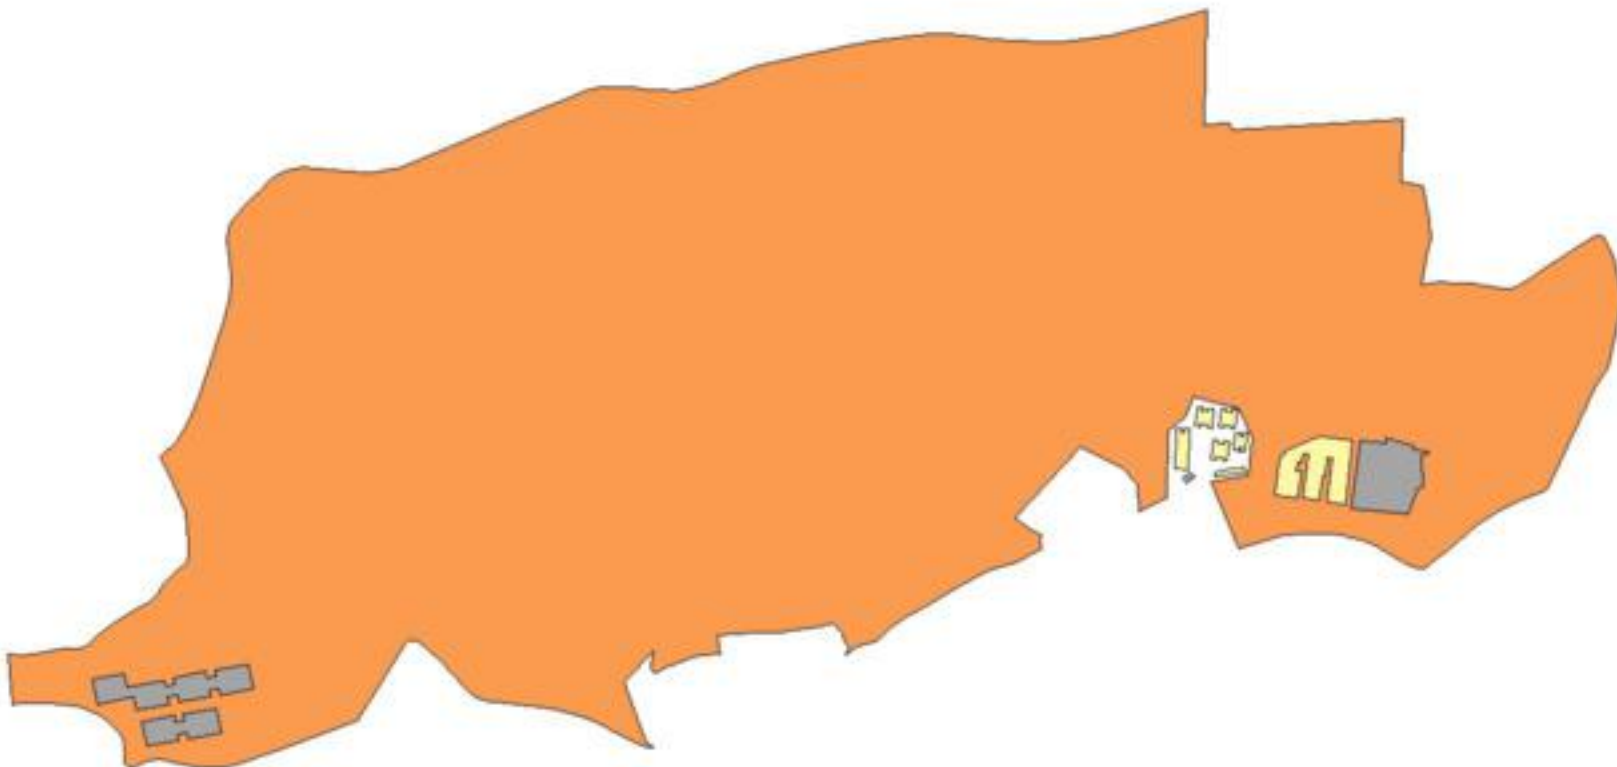

**EVALUA DF**  
Consejo de Evaluación del  
Desarrollo Social del  
Distrito Federal

## ÍNDICE DE DESARROLLO SOCIAL

Delegación: Álvaro Obregón  
Colonia: El Cuernito  
Grado de desarrollo: Alto

### Grado de Desarrollo Social

-  Muy bajo
-  Bajo
-  Medio
-  Alto
-  Sin dato

0.2 0 0.2 0.4 Kilómetros

Fuente: Elaboración propia con datos de Seduvi e INEGI